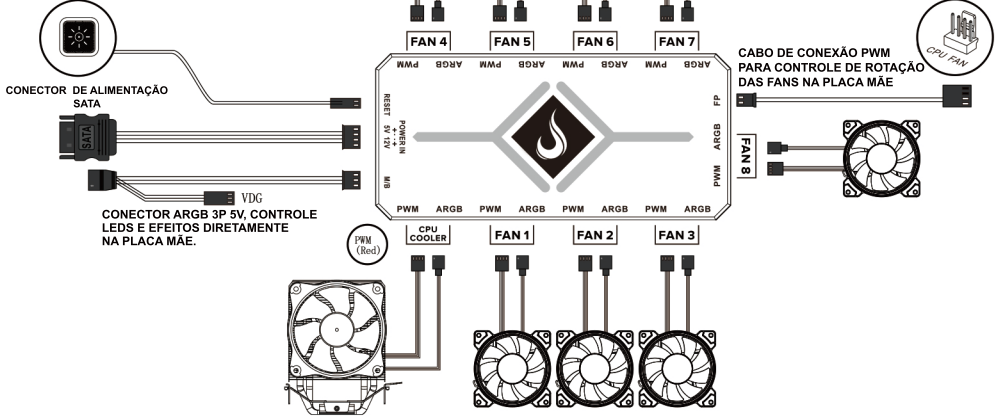

ENTRADA PARA CONEXÃO BOTÃO LED SW / RESET GABINETE, CONTROLE OS LEDS DAS FANS DIRETAMENTE VIA BOTÃO DO GABINETE.

GUIA DE FUNÇÕES DO CONTROLE REMOTO SEM FIO