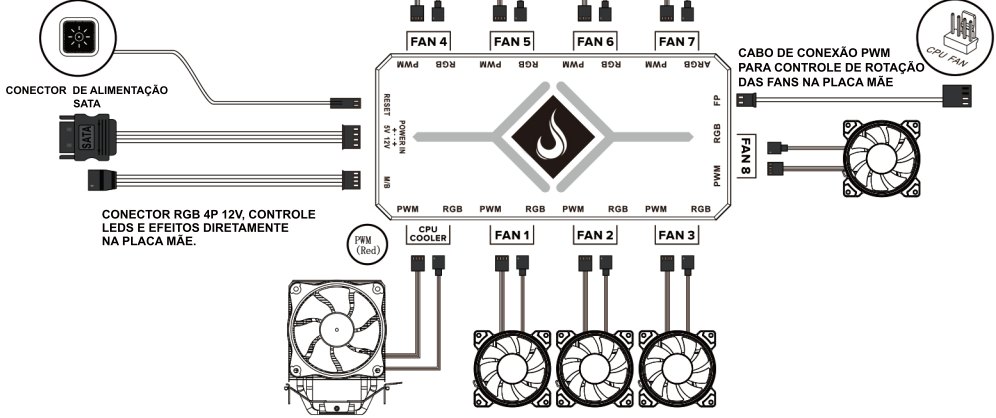

ENTRADA PARA CONEXÃO BOTÃO LED SW / RESET GABINETE, CONTROLE OS LEDS DAS FANS DIRETAMENTE VIA BOTÃO DO GABINETE.

GUIA DE FUNÇÕES DO CONTROLE REMOTO SEM FIO